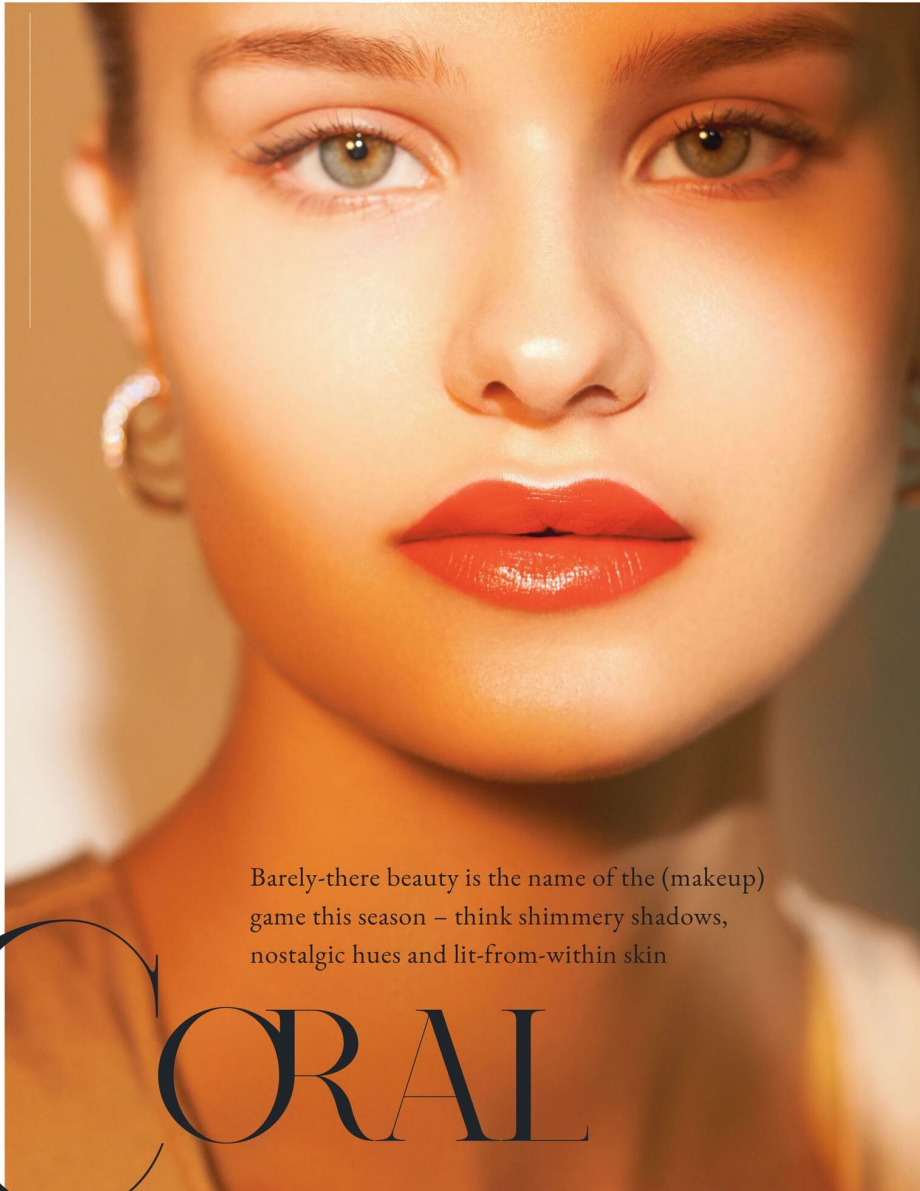

RITA LAKKA

height 176 cm · bust 80 cm · cup B · waist 60 cm · hips 90 cm · dress 36
shoes size 40 · hair blonde · eyes blue

MOJEH BEAUTY

Barely-there beauty is the name of the (makeup) game this season – think shimmery shadows, nostalgic hues and lit-from-within skin

CORAL

PHOTOGRAPHY BY Fernando Gomez
MAKEUP BY Rosa Matilla

Heard about the Clean Look but don't know exactly what it entails? In a word: this. Add a punchy pout to youthful-looking skin and immaculately groomed brows to elevate the everyday.

EYES, CHARLOTTE TILBURY EYE COLOUR MAGIC LINER DUO IN COPPER CHARGE; LIPS, TOM FORD LIP COLOR IN WILD GINGER; BROWS, DIOR DIORSHOW KABUKI BROW STYLER IN 001 BLOND THROUGHOUT; FACE, CHARLOTTE TILBURY BEAUTIFUL SKIN FOUNDATION IN 4 NEUTRAL THROUGHOUT

...

MGM
MODELS